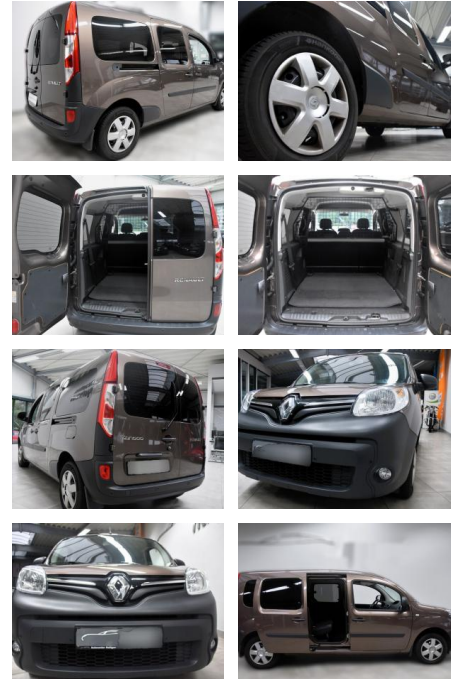

Renault Kangoo Grand Navi R-Link Kamera Tempo

AH78-4107 **Angebotsnr.:**

Erstzulassung:	Kilometer:	Farbe:	Leistung:	Kraftstoffart:
10.03.2017	33.663	Diverse	81 kW / 110 PS	Diesel

PREIS
5.100 €

FINANZIERUNGSBEISPIEL