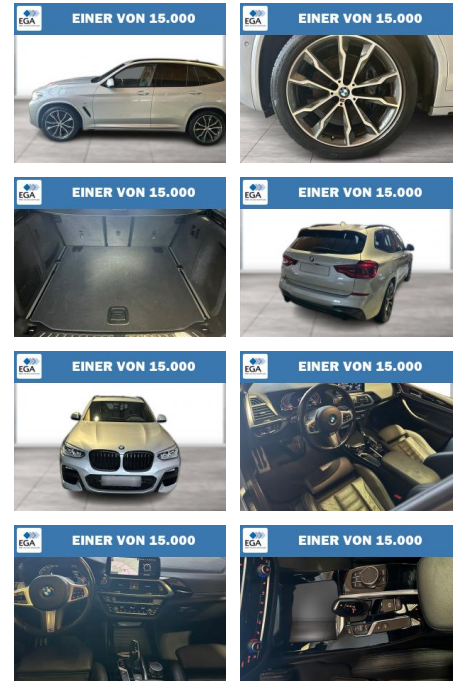

**BMW X3 xDrive30d M Sport AHK Panorama**

WG08-232456 Angebotsnr.:

Erstzulassung:	Kilometer:	Farbe:	Leistung:	Kraftstoffart:
01.12.2021	84.041	Silber	210 kW / 286 PS	Diesel

<b>PREIS</b> <b>46.210 €</b>	<b>FINANZIERUNGSBEISPIEL</b>		* Basisfinanzierung: Anzahlung: 11.553 Euro, Laufzeit: 72 Monate, Nettodarlehen: 34.658 Euro, Gesamtbetrag: 55.558 Euro, Zinssätze: 8.63% Sollz. (gebunden), 8.99% eff. ** Zielratenfinanzierung: Anzahlung: 11.553 Euro, Laufzeit: 72 Monate, Nettodarlehen: 34.658 Euro, Zielrate: 25.416 Euro, Gesamtbetrag: 57.012 Euro, Zinssätze: 8.63% Sollz. (gebunden), 8.99% eff.,
	Laufzeit: 72 Monate	Anzahlung: 25 %	
	Basis-Finanzierung:*	Mtl. Rate:	
	Zielraten-Finanzierung:**	<b>426 €</b>	

**Multimedia**

- Radio
- Navigation mit Bildschirm
- MP3 Anschluss
- Head UP Display
- Bluetooth

**Komfort**

- Zentralverriegelung
- Bordcomputer

**Interieur**

- Multifunktionslenkrad
- Sportsitze
- el. Fensterheber
- Sitzheizung

**Exterieur**

- Leichtmetallfelgen
- metallic
- Schiebedach
- Nebelscheinwerfer
- Dachreling

**Umwelt**

- Partikelfilter

**Weiteres**

- Sportfahrwerk
- Diesel
- Lichtsensor
- Panoramadach
- elektrische Aussenspiegel
- Start Stop Automatik
- Nichtraucher
- Sportpaket
- Ablagenpaket
- ABS
- Adaptives Kurvenlicht
- Aktiver Fussgängerschutz
- Alarmanlage mit Fernbedienung
- Ambientes Licht
- Anhängerkupplung (Kugelkopf schwenkbar)
- Armauflege vorn
- Außenausstattung: Shadow-Line Hochglanz (erweiterter Umfang)
- Außenspiegel elektr. anklappbar
- alle Spiegel mit Ablendautomatik