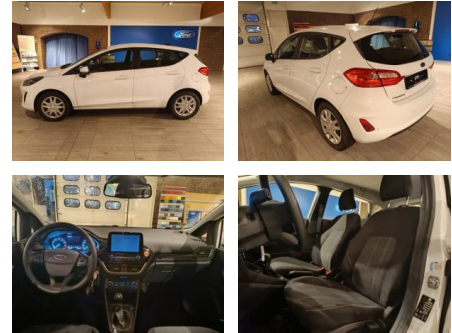

Ford Fiesta COOL & CONNECT NAVI // GJR

AH32-JMG6023 **Angebotsnr.:**

Erstzulassung:	Kilometer:	Farbe:	Leistung:	Kraftstoffart:
01.07.2021	24.000	Weiß	55 kW / 75 PS	Benzin

PREIS
12.630 €

FINANZIERUNGSBEISPIEL

Multimedia

- Radio
- Navigation mit Bildschirm
- MP3 Anschluss
- Bluetooth

Komfort

- Zentralverriegelung
- Bordcomputer

Interieur

- Multifunktionslenkrad
- el. Fensterheber

Umwelt

- Partikelfilter