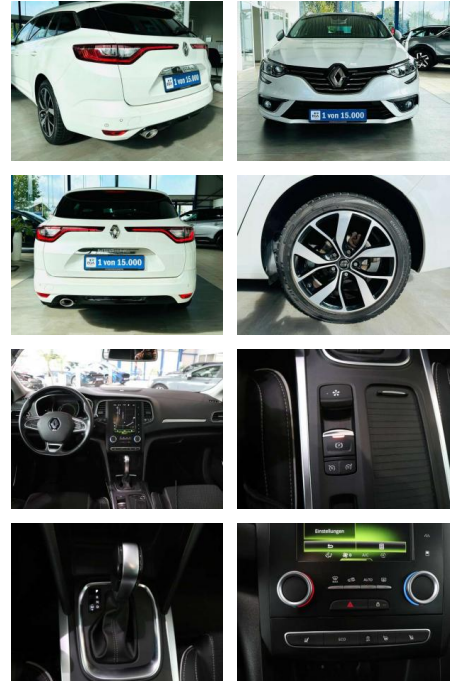

Renault Megane 1.3 TCE Energy DSG BOSE NAV

AV01-601148 **Angebotsnr.:**

Erstzulassung:	Kilometer:	Farbe:	Leistung:	Kraftstoffart:
01.06.2018	82.400	Weiß	120 kW / 163 PS	Benzin

PREIS
17.990 €

FINANZIERUNGSBEISPIEL

Multimedia

- Radio

Weiteres

- 1 von 15.000 Fahrzeugen- . Das Fahrzeug ist lückenlos bei Renault scheckheftgepflegt
- letzter Service bei 75472km in 07.2023
- Besonderheiten Easy-Parking-Paket (Easy-Park-Assistent)
- Fahrassistenz-System: Einparkhilfe vorn und hinten mit Rückfahrkamera
- Fahrassistenz-System: Totwinkel-Assistent) Sonderlackierung Perlmutter-Weiß Touchscreen (8 Zoll)
- 7 Zoll) City-Paket (Außenspiegel elektr. anklappbar
- Außenspiegel elektr. verstell- und