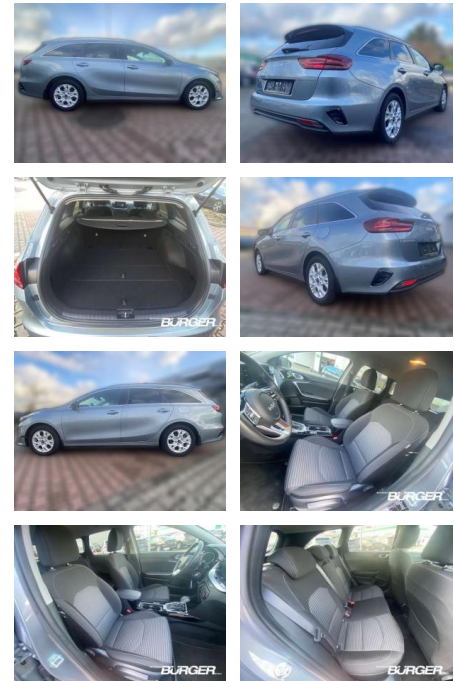

Kia Ceed SW / cee'd SW 1.5 T-GDI LED Kamera

CB01-L158035Angebotsnr.:

Erstzulassung:	Kilometer:	Farbe:	Leistung:	Kraftstoffart:
01.06.2023	22.015	silber	118 kW / 160 PS	Benzin

PREIS	FINANZIERUNGSBEISPIEL	
25.160 €	Laufzeit: 72 Monate	Anzahlung: 25 %
	Basis-Finanzierung:**	Mtl. Rate:
	Zielraten-Finanzierung:**	232 €