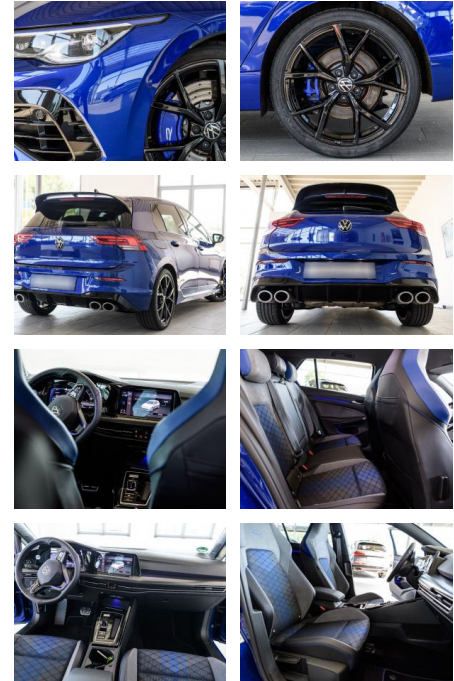

Volkswagen Golf R Golf 8 R "20 Years" +CARBON+L...

AS86-gws 231114 Angebot

VERKAUFT

Erstzulassung: 08.03.2023 **Kilometer:** 12.000 **Farbe:** **Leistung:** 245 kW / 333 PS **Kraftstoffart:** Benzin

PREIS 44.160 €	FINANZIERUNGSBEISPIEL	
	Laufzeit: 72 Monate	Anzahlung: 25 %
	Basis-Finanzierung:**	Mtl. Rate:
	Zielraten-Finanzierung:**	408 €

Komfort

- Berganfahrassistent
- Beheizbares Lenkrad
- Lederlenkrad
- Lordosenstütze
- Keyless Entry

Weiteres

- Schaltwippen
- Start Stop Automatik
- *Sonderausstattung:
- *5 Jahre Garantie ab Erstzulassung
- max. 100.000 km Navigationssystem Discover Media Streaming & Internet (Touchscreen
- Bluetooth
- (USB) Fahrassistenten-System: Spurwechselassistent (Side Assist) mit Auspark-Assistent Komfort-Paket inkl. Center-Airbag vorn
- LM-Felgen 8x19 (Estoril
- schwarz) Mobile Online Dienste We Connect Plus Rückfahrkamera (Rear View) Sitzbezug / Polsterung: Stoff R / Mikrovlies Art Velours Abbiege- und Allwetterlicht / Schlechtwetter-Licht Ambiente-Beleuchtung (30 Farben) Digital Cockpit

- vorn und hinten) Lenkrad heizbar (Leder
- R) mit Multifunktion und Schaltfunktion Mobile Online Dienste App-Connect inkl. App-Connect Wireless (Apple CarPlay
- Android Auto) Notrufsystem Otto-Partikelfilter (OPF) Schadstoffarm nach Abgasnorm Euro 6d Scheinwerfer LED Plus Sitze: Top-Sportsitze vorn u. v.m.