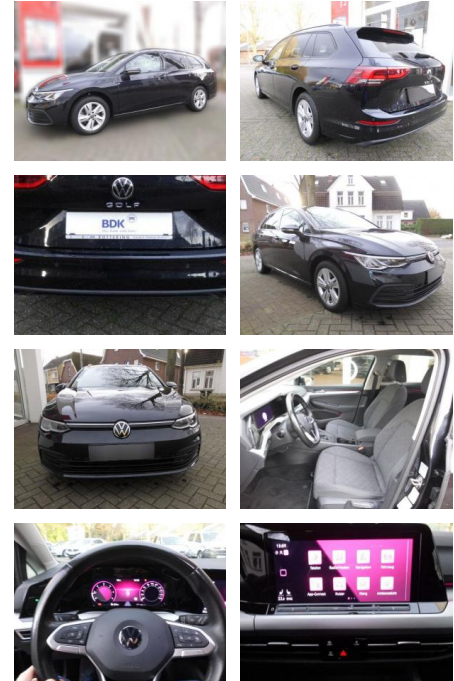

## Volkswagen Golf Variant Golf 8 Variant

AS86-VTI 177 Motorisnr.:

**VERKAUFT**

**Erstzulassung:** 08.09.2021    **Kilometer:** 55.000    **Farbe:**    **Leistung:** 85 kW / 116 PS    **Kraftstoffart:** Diesel