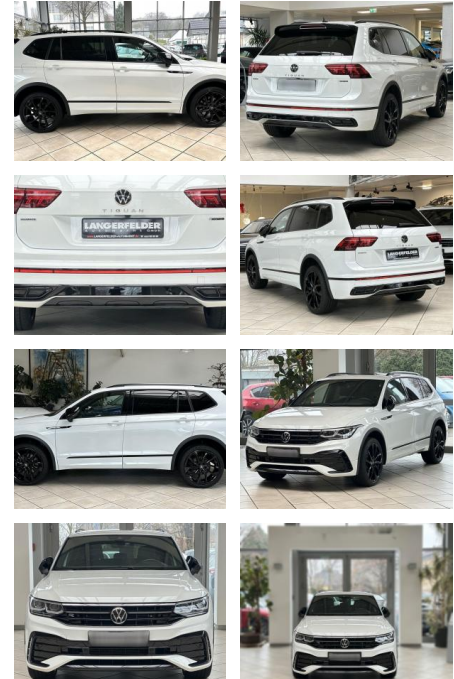

## Volkswagen Tiguan Allspace R-Line

LA05-103-1469 **Angebotsnr.:**

**Erstzulassung:** 08.09.2022    **Kilometer:** 58.469    **Farbe:**    **Leistung:** 147 kW / 200 PS    **Kraftstoffart:** Diesel

<b>PREIS</b> <b>44.520 €</b>	<b>FINANZIERUNGSBEISPIEL</b>	
	Laufzeit: 72 Monate	Anzahlung: 25 %
	Basis-Finanzierung:**	Mtl. Rate:
	Zielraten-Finanzierung:**	Mtl. Rate: <b>411 €</b>