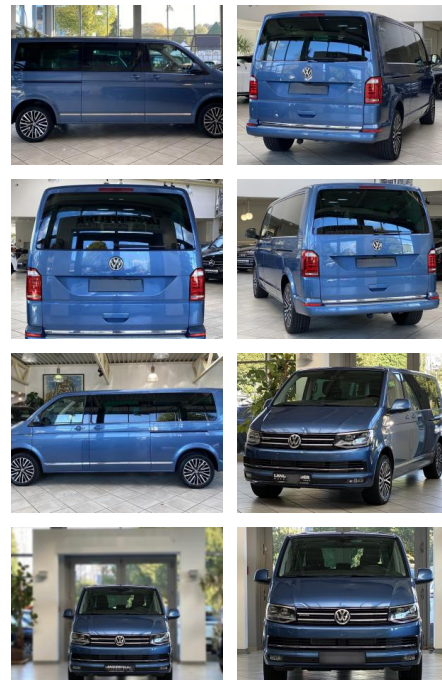

Erstzulassung: 08.07.2018   **Kilometer:** 119.851   **Farbe:**   **Leistung:** 150 kW / 204 PS   **Kraftstoffart:** Diesel

PREIS 46.840 €	FINANZIERUNGSBEISPIEL		* Basisfinanzierung: Anzahlung: 11.710 Euro, Laufzeit: 72 Monate, Nettodarlehen: 35.130 Euro, Gesamtbetrag: 56.315 Euro, Zinssätze: 8.63% Sollz. (gebunden), 8.99% eff. ** Zielratenfinanzierung: Anzahlung: 11.710 Euro, Laufzeit: 72 Monate, Nettodarlehen: 35.130 Euro, Zielrate: 25.762 Euro, Gesamtbetrag: 57.788 Euro, Zinssätze: 8.63% Sollz. (gebunden), 8.99% eff., Vermittlung für: Bank 11 Repräsentatives Beispiel gem. § 17 Abs. 4 PAngV. Diese Finanzierungsangebote sind Beispiele. Gerne ermitteln wir für Sie Ihr individuelles Angebot.
	Laufzeit: 72 Monate	Anzahlung: 25 %	
	Basis-Finanzierung:**	Mtl. Rate:	
	Zielraten-Finanzierung:**	432 €	

Ausstattung

Sicherheit

- Müdigkeitswarnsystem
- Notbremsassistent
- Reifendruckkontrollsystem

Multimedia

- Soundsystem
- USB
- Sprachsteuerung
- Touchscreen

Komfort

- Berganfahrassistent
- Beheizbare Frontscheibe
- Lederlenkrad

Weiteres

- Diesel
- Start Stop Automatik
- Volkswagen T6 Multivan 2.0 TDI 4Motion Comfortline lang-Bei Bereitstellung

- heiz- und anklappbar * Bodenbelag im Lade-/Fahrgastraum Kunststoff *
- Chrom-Paket * Fahrassistenten-System: Autom. Distanzregelung (ACC) und Umfeldbeobachtungssystem (Front Assist) * Geschwindigkeits-Regelanlage (Tempomat) * Fahrassistenten-System: Umfeldbeobachtungssystem (Front Assist) mit City-Notbremsfunktion *
- Fahrassistenten-System: City-Notbremsfunktion *
- Fahrassistenten-System: Bergabfahr-Assistent *
- Fahrassistenten-System: Einparkhilfe vorn und hinten mit Rückfahrkamera *
- Rückfahrkamera * Fahrassistenten-System: Fernlichtregulierung (Light Assist) *
- Fahrwerk: Federung
- Dämpfung und Stabilisatoren verstärkt (schlechtwegetauglich) *
- Freilaufkupplung für

- heizbar * Funkschlüssel (4) klappbar *
- Heckklappe elektr. betätigt (öffnen + schließen) mit Zuziehhilfe *
- Zuziehhilfe für Heckklappe *
- Innenbeleuchtung Multivan Komfort plus *
- Lackierung: Metallic-Lackierung *
- LM-Felgen 8x18 (Palmerston)
- schwarz * Mobiltelefon Schnittstelle Comfort * Multifunktionsanzeige Premium (Farbdisplay) * Fahrassistenten-System: Müdigkeitserkennungs-Sensor *
- Multifunktionsstisch * Original-Paket * Scheinwerfer und Heckleuchten LED *
- Schiebetüren Lade-/Fahrgastraum links/rechts
- elektr. betätigt * Schubladen unter Dreiersitzbank und Abfallbehälter *
- Servolenkung elektronisch gesteuert (Servotronic) * Sitzbezug / Polsterung: Leder Nappa * Sitze im Lade-/FG-Raum: 1.Reihe

STÄNDIG ÜBER 15.000 FAHRZEUGE IM BESTAND!