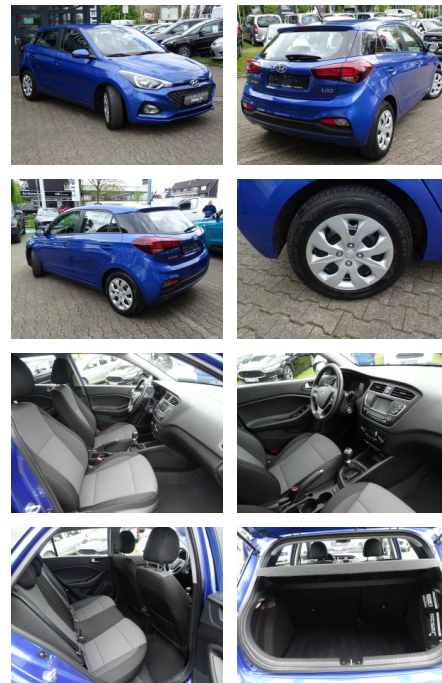

## Hyundai i20 i20 PDC Klima Allwetter

JK03-491158-0 **Angebotsnr.:**

Erstzulassung:	Kilometer:	Farbe:	Leistung:	Kraftstoffart:
10.10.2018	43.070	Blau	62 kW / 84 PS	Benzin

<b>PREIS</b> <b>13.350 €</b>	<b>FINANZIERUNGSBEISPIEL</b>		<small>* Basisfinanzierung: Anzahlung: 3.338 Euro, Laufzeit: 72 Monate, Nettodarlehen: 10.013 Euro, Gesamtbetrag: 16.051 Euro, Zinssätze: 8.63% Sollz. (gebunden), 8.99% eff.                  ** Zielratenfinanzierung: Anzahlung: 3.338 Euro, Laufzeit: 72 Monate, Nettodarlehen: 10.013 Euro, Zielrate: 7.343 Euro, Gesamtbetrag: 16.471 Euro, Zinssätze: 8.63% Sollz. (gebunden), 8.99% eff.,                  Vermittlung für: Bank 11                  Repräsentatives Beispiel gem. § 17 Abs. 4 PAngV. Diese Finanzierungsangebote sind Beispiele. Gerne ermitteln wir für Sie Ihr individuelles Angebot.</small>
	Laufzeit: 72 Monate	Anzahlung: 25 %	
	Basis-Finanzierung:*	Mtl. Rate:	
	Zielraten-Finanzierung:**	<b>123 €</b>	

## Ausstattung