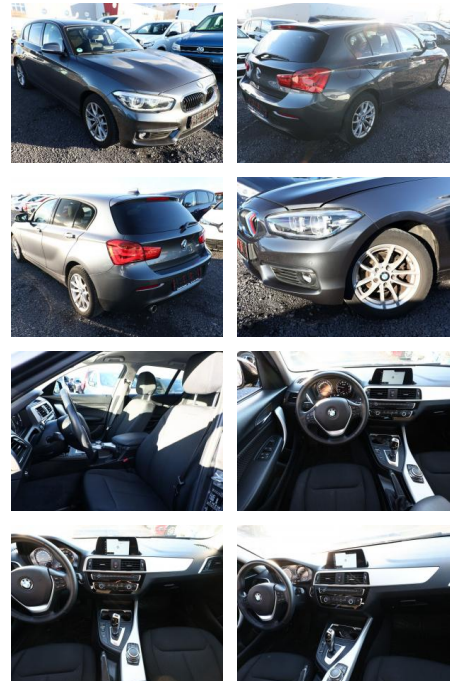

BMW 118 Steptronic Advantage LED Nav SHZ

AT27-GW-ABO **Angebotsnr.:**

Erstzulassung:	Kilometer:	Farbe:	Leistung:	Kraftstoffart:
27.12.2018	47.450		100 kW / 136 PS	Benzin

PREIS
19.770 €

FINANZIERUNGSBEISPIEL
Laufzeit: 72 Monate Anzahlung: 25 %
Basis-Finanzierung:* Mtl. Rate:
Zielraten-Finanzierung:** **182 €**

Vermittlung für: Bank 11
Repräsentatives Beispiel gem. § 17 Abs. 4 PAngV. Diese Finanzierungsangebote sind Beispiele. Gerne ermitteln wir für Sie Ihr individuelles Angebot.

Ausstattung

Weiteres

- Business-Paket (Innenspiegel mit Ablendautomatik / Lendenwirbelstütze Sitz vorn links und rechts
- elektr. verstellbar / Audio-Navigationssystem Business / Freisprecheinrichtung Bluetooth mit erweiterter Smartphone-Anbindung / Durchladeeinrichtung (Mittelarmlehne hinten) / Sitzheizung vorn)
- Scheinwerfer LED
- Metallic-Lackierung
- Sonnenschutzverglasung (hinten abgedunkelt)
- Reifensystem Run-Flat (mit Notlaufeigenschaften)
- Chrome-Line Exterieur
- Park-Distance-Control (PDC) vorn und hinten
- Lenkrad (Sport/Leder)
- Nebelscheinwerfer LED

- LM-Felgen 16 Zoll
- Reifen 205/55 R16
- Zentralverriegelung mit Fernbedienung (Fernbedienung für Zentralverriegelung)
- Ablage-Paket
- Advantage
- Aktive Differential Bremse (ADB)
- Außenspiegel Wagenfarbe
- Design- und Ausstattungslinie Advantage
- Diebstahlsicherung für Räder (Felgenschlösser)
- Dynamische Bremsleuchte
- Frontscheibe Verbundglas
- Heckscheibenwischer
- Innenausstattung: Interieurleisten Satin-Silber
- Karosserie: 5-türig
- Kopfstützen hinten klappbar
- Lenksäule (Lenkrad) mechan. verstellbar
- Modellpflege
- Motor 1