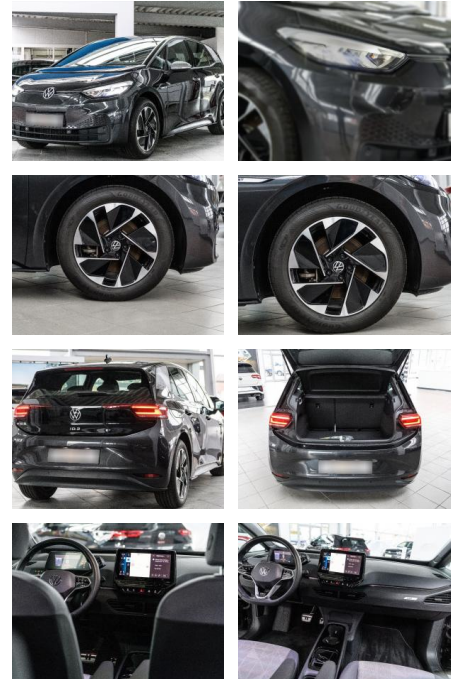

Volkswagen ID.3 1st Pro

AS86-gws 2301 Angebot Nr.:

Erstzulassung:	Kilometer:	Farbe:	Leistung:	Kraftstoffart:
10.07.2021	10.170		150 kW / 204 PS	Elektro

PREIS
27.580 €

FINANZIERUNGSBEISPIEL

Laufzeit: 72 Monate Anzahlung: 25 %
Basis-Finanzierung:* Mtl. Rate:
Zielraten-Finanzierung:** **255 €**