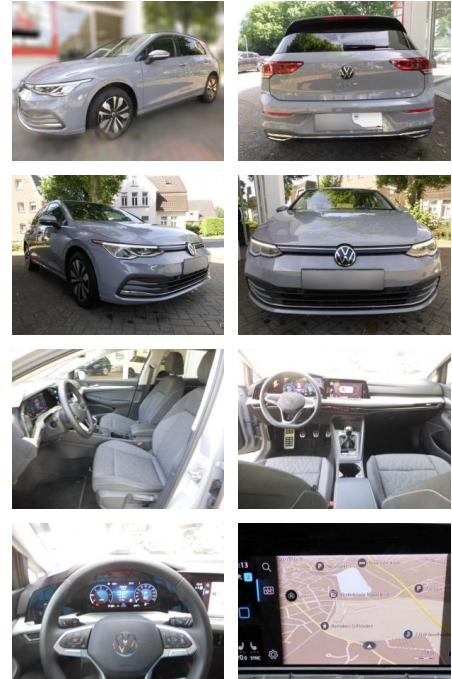

## Volkswagen Golf 8 Move 2.0

AS86-gws 234 **Wahlstr.**

| Erstzulassung: | Kilometer: | Farbe: | Leistung:      | Kraftstoffart: |
|----------------|------------|--------|----------------|----------------|
| 09.09.2023     | 25.000     |        | 85 kW / 116 PS | Diesel         |