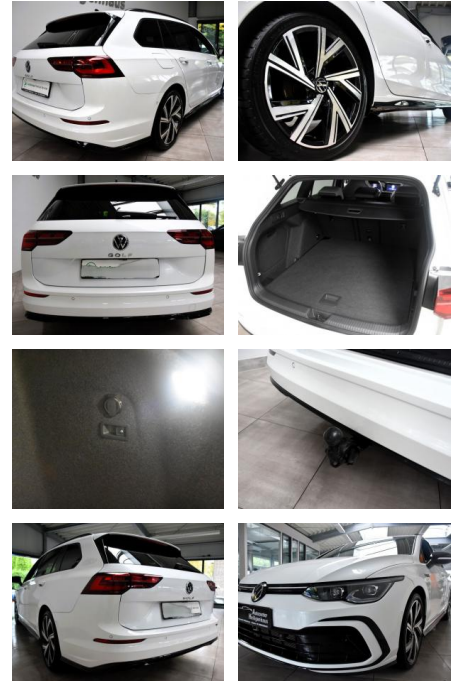

Volkswagen Golf 8 R-Line IQLED VirtCockp

AH78-xO*3918Angebotsnr.:

Erstzulassung:	Kilometer:	Farbe:	Leistung:	Kraftstoffart:
09.03.2023	21.403	Diverse	140 kW / 190 PS	Benzin

PREIS
30.030 €

FINANZIERUNGSBEISPIEL

Multimedia

- USB
- Sprachsteuerung
- Touchscreen

Komfort

- Berganfahrassistent
- Beheizbares Lenkrad
- Lederlenkrad
- Lordosenstütze

Weiteres

- Schaltwippen
- Start Stop Automatik
- **Sonderausstattung:**

- *
- Audio-Navigationssystem Discover Media Streaming & Internet (Touchscreen)
- Bluetooth
- USB)
- Design-Paket Exterieur Black Style
- Fahrassistenz-System: Autom. Distanzregelung (ACC inkl. Stop&Go-Funktion)
- Fahrassistenz-System: Parklenkassistent (Park Assist)
- Gepäckraum-Abtrennung (Netztrennwand)
- Lautsprecher (7 vorn und hinten)
- LM-Felgen 7
- 5x18 (Bergamo
- schwarz glanzgedreht)
- Matrix-LED-Scheinwerfer (IQ.Light)
- Mobiltelefon Schnittstelle Comfort mit kabelloser Ladefunktion
- Raucher-Paket