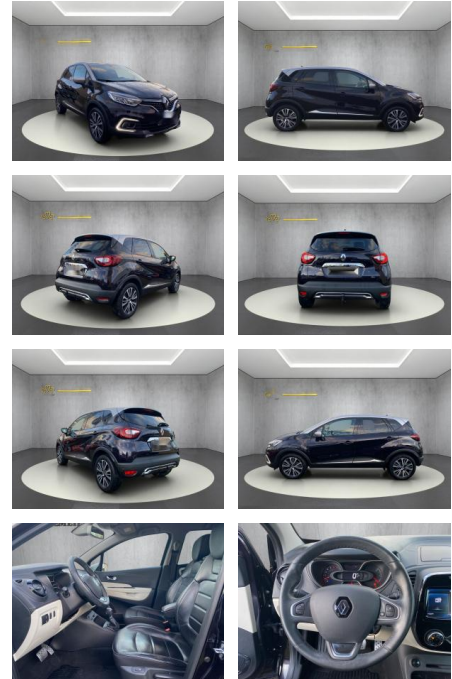

Renault Captur Initiale Paris

WS04-M_Wa7246960

Erstzulassung:	Kilometer:	Farbe:	Leistung:	Kraftstoffart:
16.11.2017	94.025	Diverse	87 kW / 118 PS	Benzin

PREIS
14.380 €

FINANZIERUNGSBEISPIEL
 Laufzeit: 72 Monate Anzahlung: 25 %
 Basis-Finanzierung:* Mtl. Rate:
 Zielraten-Finanzierung:** **133 €**

Multimedia

- Soundsystem
- USB
- Touchscreen

Komfort

- Berganfahrassistent
- Lederlenkrad
- Keyless Entry
- * abgedunkelte Scheiben im Fond *
- Außenspiegel abklappbar * Außenspiegel beheizbar * Außenspiegel elektr. *
- Bordcomputer * Einparkhilfe (PDC) mit Kamera * Einparkhilfe (PDC) Sensoren hinten * Einparkhilfe (PDC) Sensoren vorne * Elektr. Fensterheber *
- Fahrersitz höhenverstellbar *