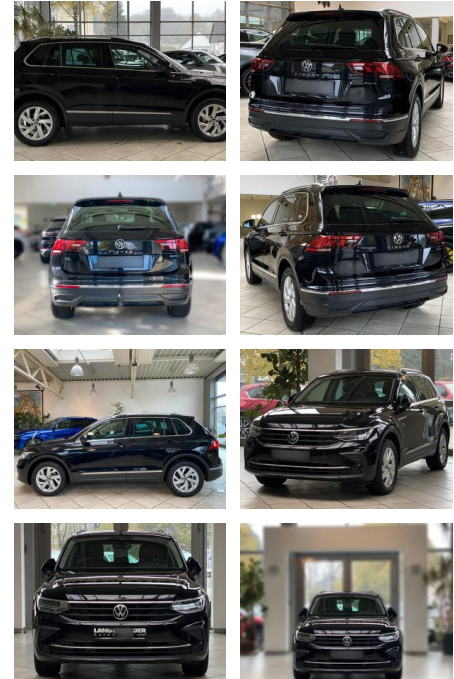

## Volkswagen Tiguan 2.0 TDI Life

LA05-185-002144 **gebotsnr.:**

**VERKAUFT**

**Erstzulassung:** 10.10.2020    **Kilometer:** 69.963    **Farbe:**    **Leistung:** 110 kW / 150 PS    **Kraftstoffart:** Diesel