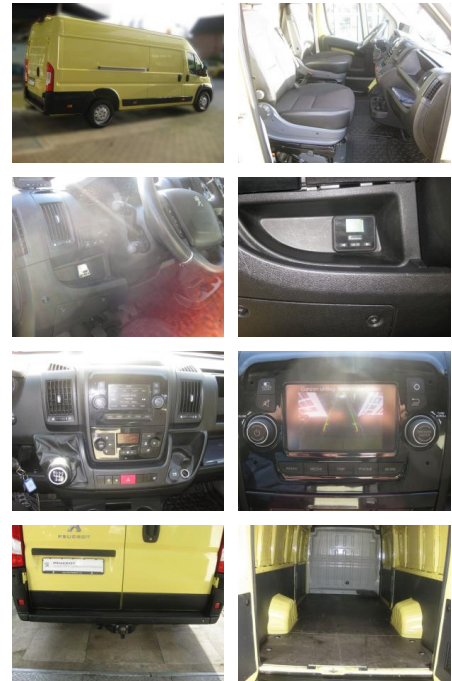

Peugeot Boxer 435 L4H2 Pro HDI 165 Stop&Start

SD02-183 7363 **Angebotsnr.:**

Erstzulassung:	Kilometer:	Farbe:	Leistung:	Kraftstoffart:
15.05.2021	73.200	Diverse	121 kW / 165 PS	Diesel

PREIS
25.300 €

FINANZIERUNGSBEISPIEL

Vermittlung für: Bank 11
Repräsentatives Beispiel gem. § 17 Abs. 4 PAngV. Diese Finanzierungsangebote sind Beispiele. Gerne ermitteln wir für Sie Ihr individuelles Angebot.

Ausstattung

Weiteres

- Diesel
- **Sonderausstattung:** * Anhängerkupplung * Anschlussdose für Umbauten * **Audiosystem: Digitales Audiosystem (DAB) mit CD-Player MP3-fähig und Touchscreen** * Dachantenne Digital (kurz) * **Radiofernbedienung am Lenkrad** * **Freisprecheinrichtung Bluetooth** * **USB-Schnittstelle** * **Außenspiegel elektr. verstell-**
- heiz- und anklappbar * Außenspiegel elektr. anklappbar * Außenspiegel elektr. verstell- und heizbar
- beide * Bodenplatte im Laderaum * Dachablage / Ablagegalerie Dach vorn * Einparkhilfe hinten inkl. Kamera * Audiosystem: Radio mit CD-Player (MP3-fähig) - Display integriert * Radiofernbedienung am Lenkrad * Freisprecheinrichtung Bluetooth *

- ***Serienausstattung:** * **Airbag Fahrerseite** • 50 t
- * **Anti-Blockier-System (ABS)** *
- Antriebsart: Frontantrieb** *
- Außenspiegel elektr. verstell- und heizbar**
- beide * Außenspiegel mit Weitwinkel * Bordcomputer * Dachantenne Digital (kurz) * Elektron. Stabilitäts-Programm (ESP) * Fensterheber elektrisch vorn * Getriebe 6-Gang * Heckflügeltüren (Öffnungswinkel 180 Grad) * Heckflügeltüren ohne Verglasung * Karosserie/Aufbau: Kasten Hochraum * Kopfstützen gepolstert * Kraftstofftank: 90 Ltr. * Laderaumtrennwand * Motor 2
- 2 Ltr. - 121 kW Blue-HDI FAP KAT * Radiovorbereitung
- 4 Lautsprecher * Radstand 4035 mm * Reserverad in Fahrbereifung * Rußpartikelfilter * Schadstoffarm nach