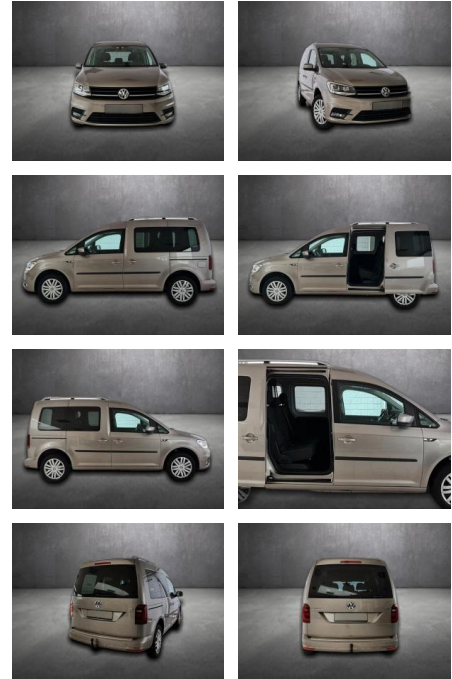

Volkswagen Caddy PKW BMT, unfallfrei, Scheckheft...

AH90-75610-144 Angebotsnr.:

VERKAUFT

Erstzulassung:	Kilometer:	Farbe:	Leistung:	Kraftstoffart:
10.07.2018	49.958	Beige	92 kW / 125 PS	Benzin

PREIS
25.710 €