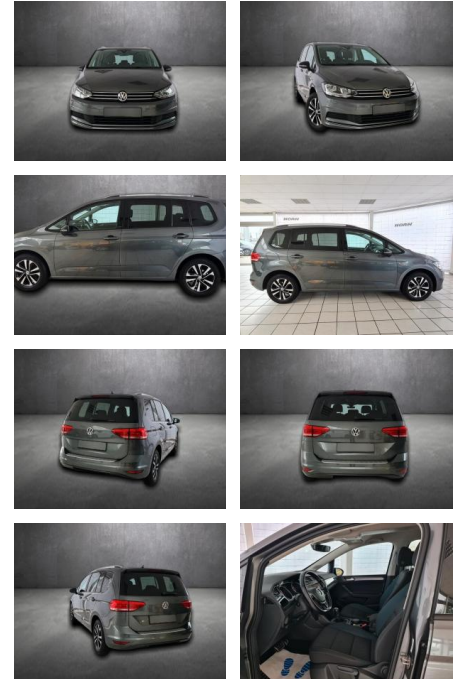

## Volkswagen Touran IQ.DRIVE, 7 Sitzler, Navi, IQ

AH90-91347-150 **Angebotsnr.:**

Erstzulassung:	Kilometer:	Farbe:	Leistung:	Kraftstoffart:
10.08.2019	53.925		110 kW / 150 PS	Benzin

**PREIS**  
**26.740 €**