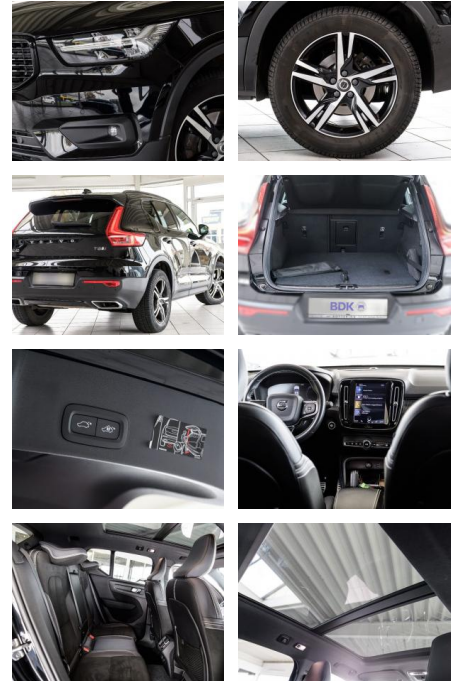

Volvo XC 40 XC40 R Design AWD+LED+PANO+NAV

AS86-Knibutat 2018-2019, bormann

Erstzulassung:	Kilometer:	Farbe:	Leistung:	Kraftstoffart:
15.10.2018	30.100	Diverse	182 kW / 247 PS	Benzin

PREIS
31.760 €

FINANZIERUNGSBEISPIEL

Multimedia

- Soundsystem
- USB
- Verkehrszeichenerkennung
- Sprachsteuerung
- Touchscreen

Komfort

- Berganfahrassistent
- Beheizbare Frontscheibe
- Beheizbares Lenkrad
- Elektrische Heckklappe
- Lederlenkrad
- Keyless Entry