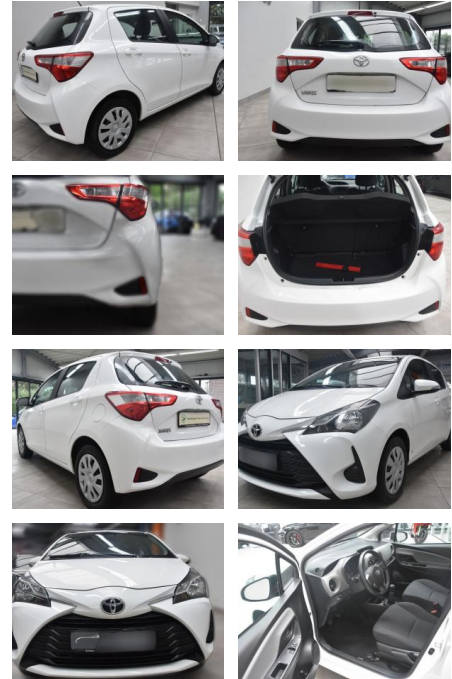

Toyota Yaris 1.5 Klimaanlage Spurassistent

AH78-41350899 Angebotsnr.:

Erstzulassung:	Kilometer:	Farbe:	Leistung:	Kraftstoffart:
17.08.2020	90.977	Diverse	82 kW / 111 PS	Benzin

PREIS
12.830 €

FINANZIERUNGSBEISPIEL
 Laufzeit: 72 Monate Anzahlung: 25 %
 Basis-Finanzierung:* Mtl. Rate:
 Zielraten-Finanzierung:** **118 €**