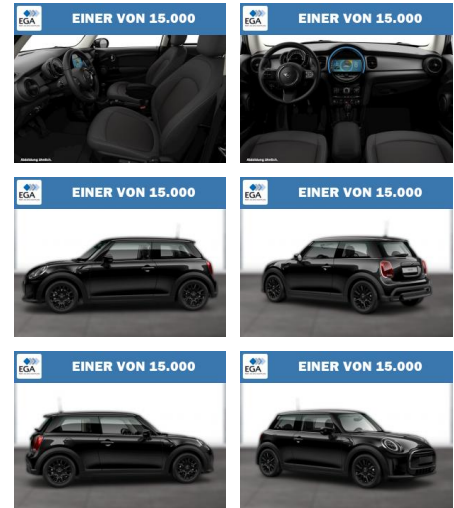

MINI ONE One Comfort LED Connected DAB PDC

WG08-230379 Angebotsnr.:

| Erstzulassung: | Kilometer: | Farbe: | Leistung: | Kraftstoffart: |
|----------------|------------|---------|----------------|----------------|
| 01.12.2021 | 45.513 | Schwarz | 75 kW / 102 PS | Benzin |