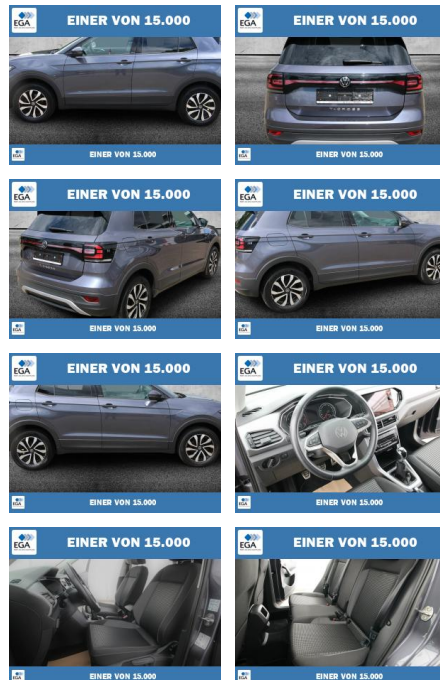

Volkswagen T-Cross TSI OPF Active NAVI

PW01-83368-1 **Angebotsnr.:**

Erstzulassung:	Kilometer:	Farbe:	Leistung:	Kraftstoffart:
01.05.2022	66.349	Grau	70 kW / 95 PS	Benzin

PREIS	FINANZIERUNGSBEISPIEL	
19.130 €	Laufzeit: 72 Monate	Anzahlung: 25 %
	Basis-Finanzierung:**	Mtl. Rate: 177 €
	Zielraten-Finanzierung:**	Mtl. Rate: 177 €

* Basisfinanzierung: Anzahlung: 4.783 Euro, Laufzeit: 72 Monate, Nettodarlehen: 14.348 Euro, Gesamtbetrag: 23.000 Euro, Zinssätze: 8.63% Sollz. (gebunden), 8.99% eff.
 ** Zielratenfinanzierung: Anzahlung: 4.783 Euro, Laufzeit: 72 Monate, Nettodarlehen: 14.348 Euro, Zielrate: 10.522 Euro, Gesamtbetrag: 23.602 Euro, Zinssätze: 8.63% Sollz. (gebunden), 8.99% eff.,
 Vermittlung für: Bank 11
 Repräsentatives Beispiel gem. § 17 Abs. 4 PAngV. Diese Finanzierungsangebote sind Beispiele. Gerne ermitteln wir für Sie Ihr individuelles Angebot.