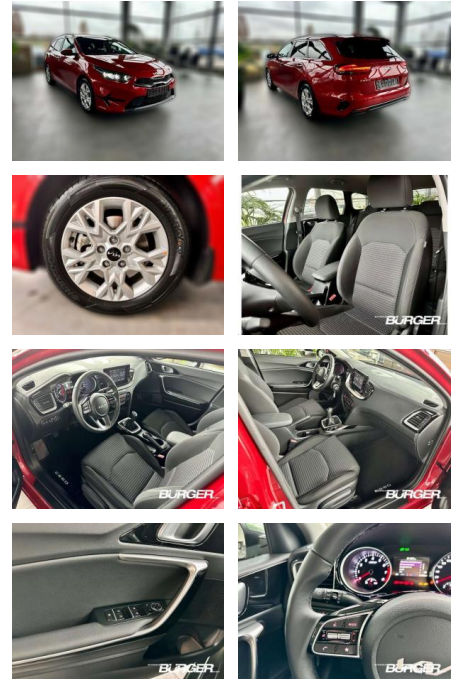

Kia Ceed SW / cee'd SW 1.5 Voil LED AHK

CB01-PL15025 **Angebotsnr.:**

Erstzulassung:	Kilometer:	Farbe:	Leistung:	Kraftstoffart:
01.04.2023	36.340	Rot	118 kW / 160 PS	Benzin

PREIS
23.830 €

FINANZIERUNGSBEISPIEL
Laufzeit: 72 Monate Anzahlung: 25 %
Basis-Finanzierung:* Mtl. Rate:
Zielraten-Finanzierung:** **220 €**