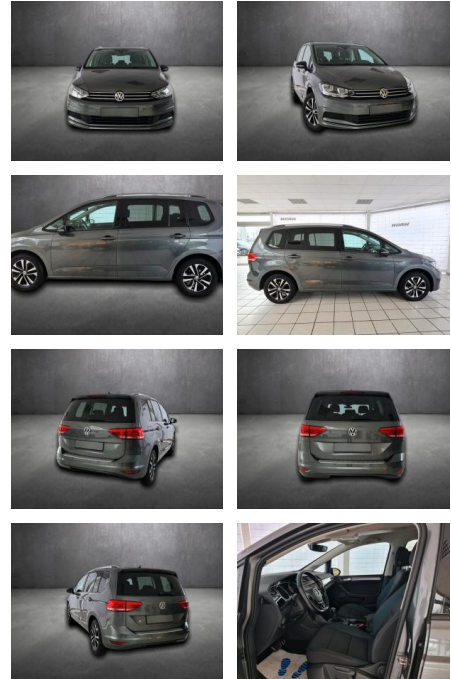

Volkswagen Touran IQ.DRIVE, 7 Sitzter, Navi, IQ

AH90-91347-1500000001..

Erstzulassung:	Kilometer:	Farbe:	Leistung:	Kraftstoffart:
10.08.2019	53.925		110 kW / 150 PS	Benzin

PREIS 27.160 €	FINANZIERUNGSBEISPIEL Laufzeit: 72 Monate Anzahlung: 25 % Basis-Finanzierung:* Mtl. Rate: Zielraten-Finanzierung:** 251 €
---------------------------------	--