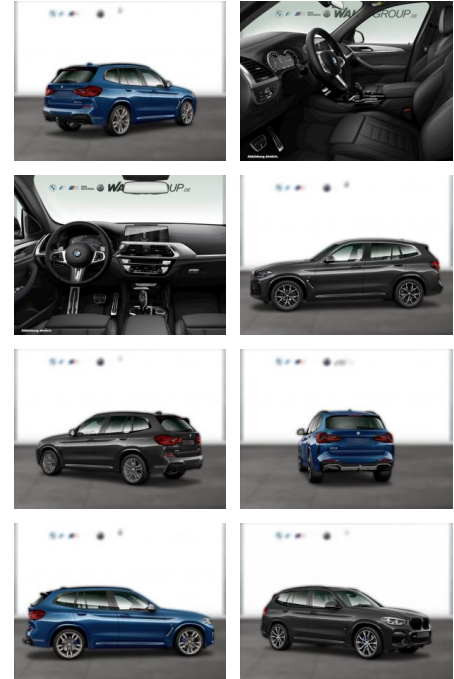

BMW X3 xDrive20d M SPORT PANO HUD ALARM

WG05-262022 Angebotsnr.:

Erstzulassung:	Kilometer:	Farbe:	Leistung:	Kraftstoffart:
01.10.2021	50.400	Grau	140 kW / 190 PS	Diesel

PREIS 44.150 €	FINANZIERUNGSBEISPIEL	
	Laufzeit: 72 Monate	Anzahlung: 25 %
	Basis-Finanzierung:**	Mtl. Rate:
	Zielraten-Finanzierung:**	407 €