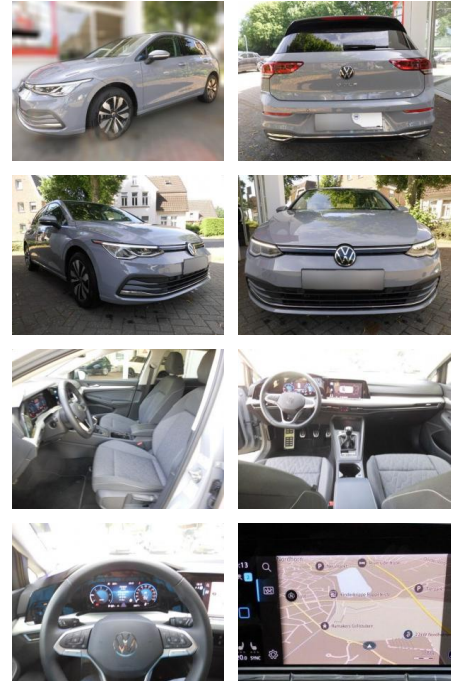

Volkswagen Golf 8 Move 2.0

AS86-gws 234 **Neuzulassung**: Uetrecht

Erstzulassung:	Kilometer:	Farbe:	Leistung:	Kraftstoffart:
11.09.2023	25.000		85 kW / 116 PS	Diesel

PREIS
24.230 €

FINANZIERUNGSBEISPIEL

Laufzeit: 72 Monate Anzahlung: 25 %
Basis-Finanzierung:* Mtl. Rate:
Zielraten-Finanzierung:** **224 €**