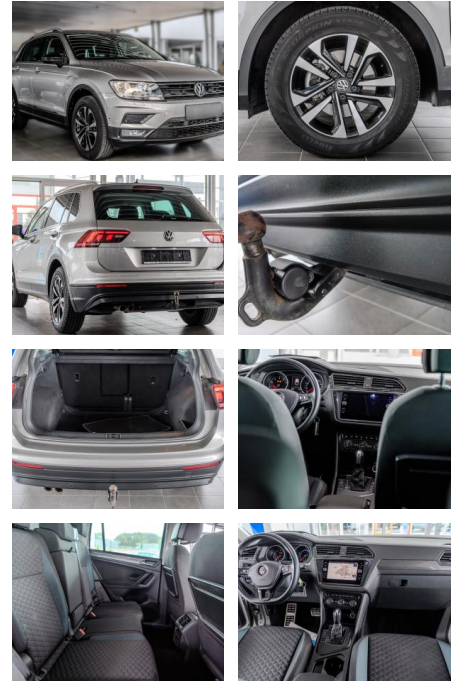

Volkswagen Tiguan IQ.DRIVE +Automatik +Navi +AHK

AS86-Elfert 195 AS Gebotsnr.:

Erstzulassung:	Kilometer:	Farbe:	Leistung:	Kraftstoffart:
11.10.2019	80.530		110 kW / 150 PS	Benzin

PREIS
23.970 €

FINANZIERUNGSBEISPIEL