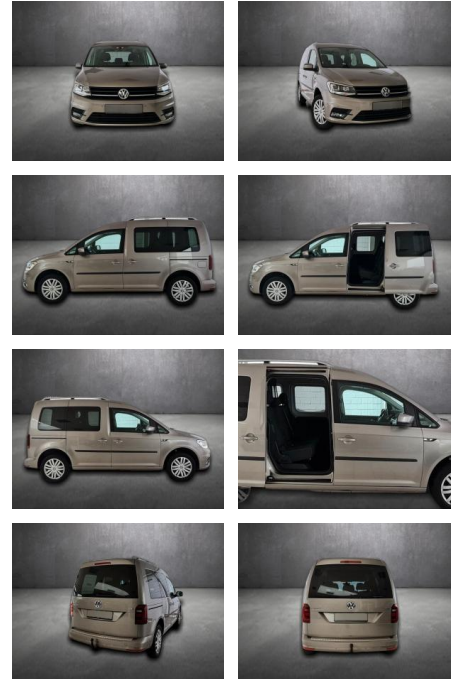

Volkswagen Caddy PKW BMT, unfallfrei, Scheckhef...

AH90-75610-144 Angebotsnr.:

Erstzulassung:	Kilometer:	Farbe:	Leistung:	Kraftstoffart:
11.07.2018	49.958	Beige	92 kW / 125 PS	Benzin

PREIS
25.710 €

FINANZIERUNGSBEISPIEL