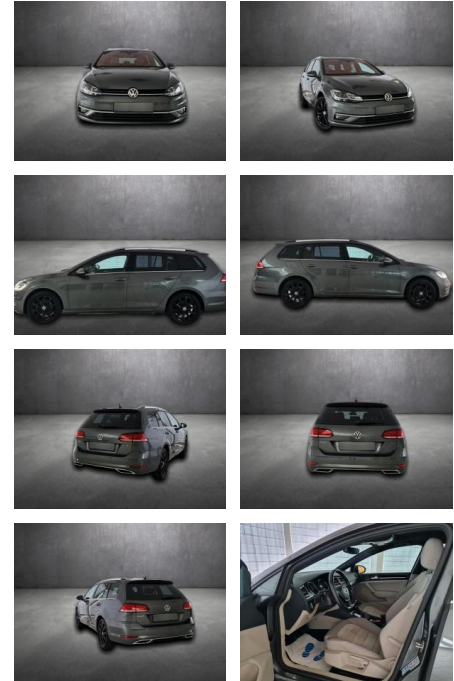

Volkswagen Golf Variant Golf VII Variant Highlin...

AH90-74880-128 Angebotsnr.:

Erstzulassung:	Kilometer:	Farbe:	Leistung:	Kraftstoffart:
11.02.2018	52.495		110 kW / 150 PS	Benzin

PREIS	FINANZIERUNGSBEISPIEL	
20.560 €	Laufzeit: 72 Monate	Anzahlung: 25 %
	Basis-Finanzierung:**	Mtl. Rate:
	Zielraten-Finanzierung:**	190 €

Ausstattung

Sicherheit

- Müdigkeitswarnsystem
- Notbremsassistent
- Reifendruckkontrollsystem

Multimedia

- Soundsystem
- USB
- Verkehrszeichenerkennung
- Touchscreen

Komfort

- Berganfahrassistent
- Beheizbare Frontscheibe
- Lederlenkrad
- Lordosenstütze