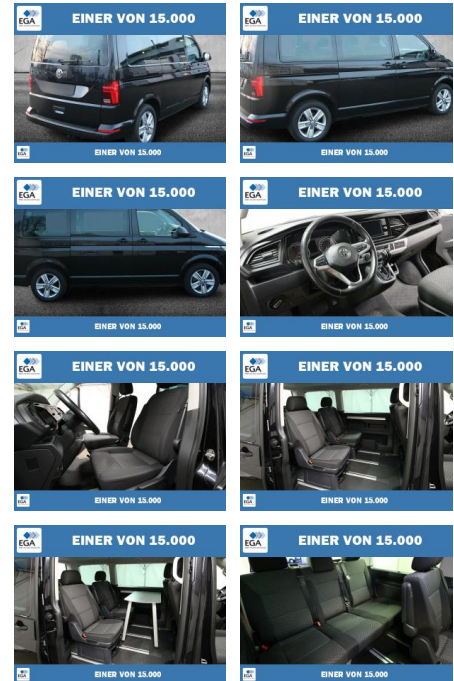

Volkswagen T6.1 Multivan 2.0 TDI 7-DSG 7-SITZER

PW01-76449-025 Angebotsnr.:

Erstzulassung:	Kilometer:	Farbe:	Leistung:	Kraftstoffart:
01.07.2020	88.505	Schwarz	110 kW / 150 PS	Diesel

PREIS 43.440 €	FINANZIERUNGSBEISPIEL Laufzeit: 72 Monate Anzahlung: 25 %		* Basisfinanzierung: Anzahlung: 10.860 Euro, Laufzeit: 72 Monate, Nettodarlehen: 32.580 Euro, Gesamtbetrag: 52.227 Euro, Zinssätze: 8.63% Sollz. (gebunden), 8.99% eff. ** Zielratenfinanzierung: Anzahlung: 10.860 Euro, Laufzeit: 72 Monate, Nettodarlehen: 32.580 Euro, Zielrate: 23.892 Euro, Gesamtbetrag: 53.594 Euro, Zinssätze: 8.63% Sollz. (gebunden), 8.99% eff., Vermittlung für: Bank 11 Repräsentatives Beispiel gem. § 17 Abs. 4 PAngV. Diese Finanzierungsangebote sind Beispiele. Gerne ermitteln wir für Sie Ihr individuelles Angebot.
	Basis-Finanzierung:* Mtl. Rate:	Zielraten-Finanzierung:** 401 €	

Multimedia

- Radio
- Bluetooth

Komfort

- Zentralverriegelung
- Bordcomputer

Interieur

- Multifunktionslenkrad

- el. Fensterheber
- Sitzheizung

Exterieur