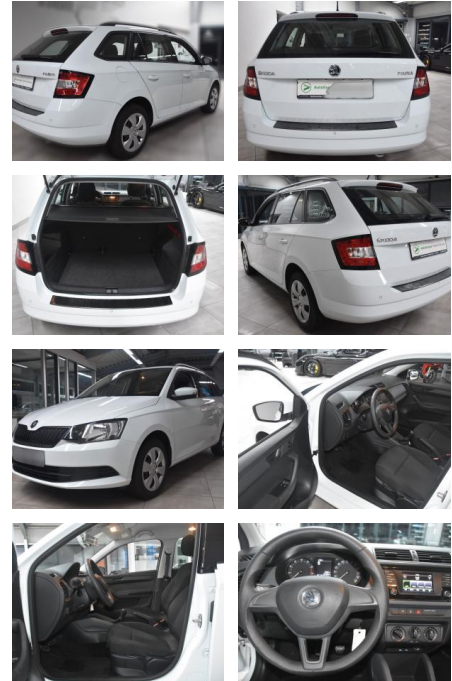

Skoda Fabia Combi Active Scheckheft Klima AUX

AH78-4044*XAAngebotsnr.:

| Erstzulassung: | Kilometer: | Farbe: | Leistung: | Kraftstoffart: |
|----------------|------------|---------|---------------|----------------|
| 17.06.2017 | 91.455 | Diverse | 55 kW / 75 PS | Benzin |

Weiteres

- Start Stop Automatik
- **Sonderausstattung:**
- **Ausstattungs-Paket: Cool & Sound**
- Dachreling
- Sitz vorn links höhenverstellbar
- Sonderlackierung Laser-Weiß
- *Weitere Ausstattung:
- *
- 3-Punkt-Sicherheitsgurte hinten
- Airbag Beifahrerseite abschaltbar
- Airbag Fahrer-/Beifahrerseite
- Antriebs-Schlupfregelung (ASR)
- Ausstattungs-Paket: Green tec
- Bremsassistent
- Bremsenergieerückgewinnung
- Elektron. Querdifferentialsperre (XDS)