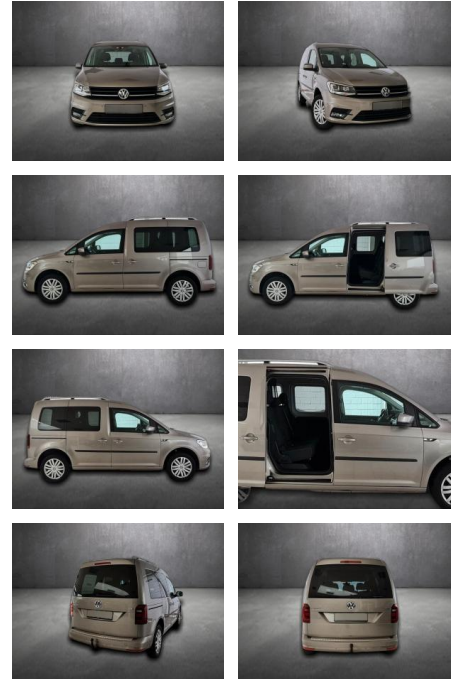

## Volkswagen Caddy PKW BMT, unfallfrei, Scheckhef...

AH90-75610-144 Angebotsnr.:

Erstzulassung:	Kilometer:	Farbe:	Leistung:	Kraftstoffart:
14.07.2018	49.958	Beige	92 kW / 125 PS	Benzin

PREIS  
**25.710 €**