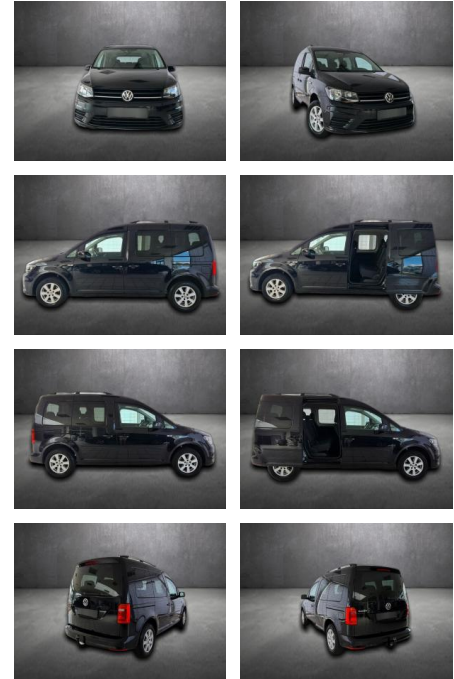

Volkswagen Caddy PKW BMT, 7 Sitzler, unfallfrei,

AH90-00404-145 Angebotsnr.:

Erstzulassung:	Kilometer:	Farbe:	Leistung:	Kraftstoffart:
14.06.2019	79.737		75 kW / 102 PS	Diesel

PREIS	FINANZIERUNGSBEISPIEL	
20.560 €	Laufzeit: 72 Monate	Anzahlung: 25 %
	Basis-Finanzierung:**	Mtl. Rate:
	Zielraten-Finanzierung:**	190 €