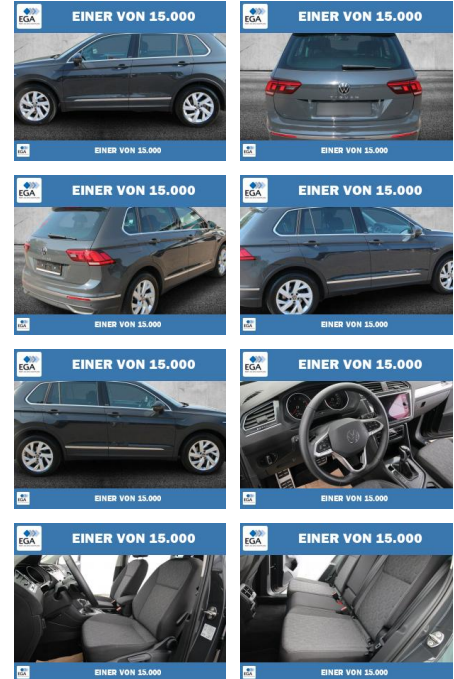

**Volkswagen Tiguan 1.5 TSI 7-DSG Move LED+KAMERA**

PW01-56681-000 Angebotsnr.:

Erstzulassung:	Kilometer:	Farbe:	Leistung:	Kraftstoffart:
01.03.2023	40.457	Grau	110 kW / 150 PS	Benzin

PREIS	FINANZIERUNGSBEISPIEL	
<b>31.900 €</b>	Laufzeit: 72 Monate	Anzahlung: 25 %
	Basis-Finanzierung:**	Mtl. Rate: <b>294 €</b>
	Zielraten-Finanzierung:**	Mtl. Rate: <b>294 €</b>