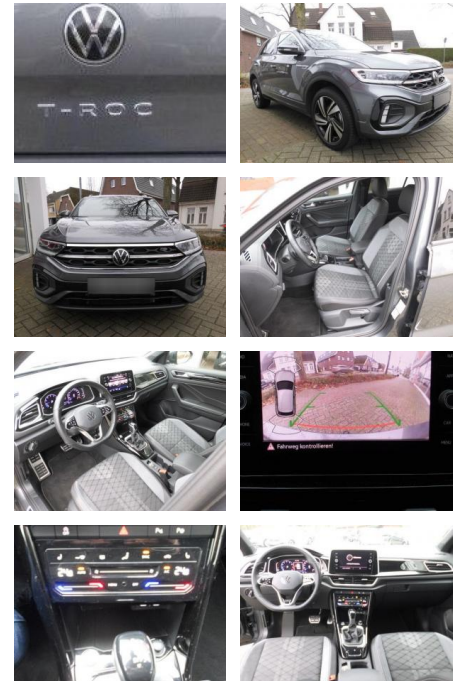

**Volkswagen T-Roc R-Line 1.5 TSI**

AS86-RI 288 NEUBAUVERKEHR: Schoemaker

Erstzulassung:	Kilometer:	Farbe:	Leistung:	Kraftstoffart:
16.03.2023	30.000		110 kW / 150 PS	Benzin

**PREIS**  
**33.350 €**

**FINANZIERUNGSBEISPIEL**  
 Laufzeit: 72 Monate      Anzahlung: 25 %  
 Basis-Finanzierung:\*      Mtl. Rate:  
 Zielraten-Finanzierung:\*\*      **308 €**

**Komfort**

- Berganfahrassistent
- Beheizbares Lenkrad
- Elektrische Heckklappe
- Lederlenkrad
- Lordosenstütze
- Keyless Entry

**Weiteres**

- Schaltwippen
- Start Stop Automatik
- Irrtümer
- **Änderungen und Zwischenverkauf vorbehalten. Finanzierung zu Sonderkonditionen und Inzahlungnahme gerne möglich. Sonderausstattung: Digital Cockpit PRO (Instrumentenanzeige digital)**
- Klimaanlage Climatronic 2-Zonen
- Lenkrad heizbar (Sport/Leder) mit Multifunktion und Schaltfunktion
- LM-Felgen 7x18 (Nevada)
- schwarz
- glanzgedreht)
- Metallic-Lackierung
- Rückfahrkamera (Rear View)
- Verglasung hinten abgedunkelt (65 %)
- **\*Weitere**  
**Ausstattung: 3-Punkt-Sicherheitsgurt**