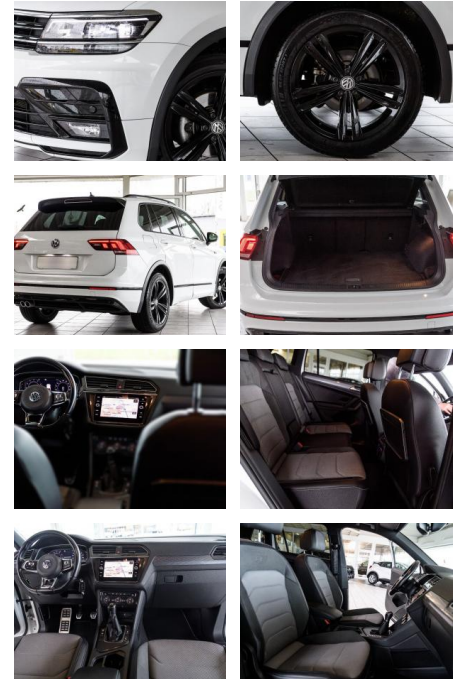

**Volkswagen Tiguan R-Line BLACK +VIRTUAL+ACC+NAVI**

AS86-Buth20A26 Angebotsnr.:

**VERKAUFT**

**Erstzulassung:** 17.01.2020    **Kilometer:** 65.000    **Farbe:**    **Leistung:** 110 kW / 150 PS    **Kraftstoffart:** Benzin

- Start Stop Automatik
- **Sonderausstattung: Active Info-Display (Instrumentenanzeige digital)**
- Active Lighting-Paket
- Audiosystem Composition Media (Touchscreen)
- Radio/CD-Player

- MP3
- Bluetooth)
- Fahrassistenten-System: Autom. Distanzregelung (ACC) mit Umfeldbeobachtungssystem (Front assist bis 210 km/h)
- Gepäckraumboden höhenverstellbar
- Klimaanlage Climatronic 3-Zonen
- LM-Felgen 8
- 5x19 (Sebring schwarz)
- Navigationsmodul Discover Media (für Audiosystem)
- R-Line-Paket Exterieur Black Style
- Reifen-Reparaturkit (Tire Mobility Set)
- Reifendruck-Kontrollsystem
- Sonderlackierung Pure-White
- **\*Weitere Ausstattung: 3-Punkt-Sicherheitsgurt hinten mitte**
- Ablagefach am Dachhimmel