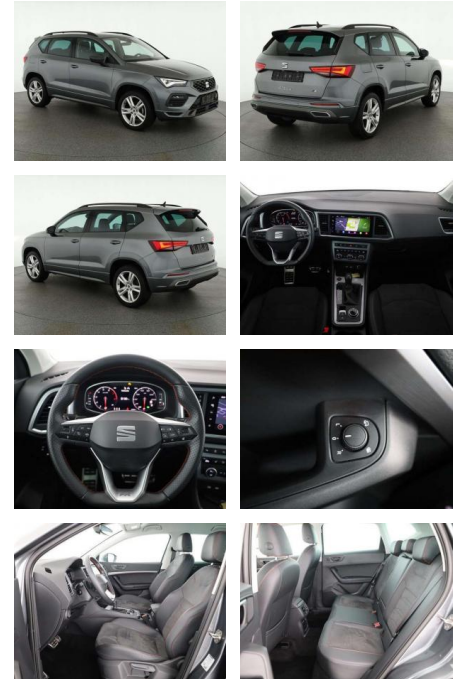

Seat Ateca 1.5 TSI FR, LED, Kamera, AHK, Navi

AN07-P654694 **Angebotsnr.:**

Erstzulassung:	Kilometer:	Farbe:	Leistung:	Kraftstoffart:	Verbr. komb.	CO2-Emission	CO2-Klasse (WLTP)
01.02.2023	32.800	Grau	110 kW / 150 PS	Benzin	6,7 l/100km	151 g/km	E

Ausstattung

Weiteres

- Ihren Probefahrttermin in unserem Hause. !!! oder Probefahrt VORHER Termin vereinbaren !!! Auch eine bequeme und sichere Kaufabwicklung komplett online (per mail)
- Telefon oder Video-Call) sowie Lieferung nach Hause (gegen Aufpreis) jederzeit möglich! Wir freuen uns auf Ihre Anfrage. HIGHLIGHTS: (1M6) Anhängervorrichtung schwenkbar (elektr. auslösbar) (PW2) Beheizbare Frontscheibe
- nichtreflektierend (QK1) Mit Multifunktionskamera (9S0) virtual Cockpit (volldigitales Kombiinstrument) (PFK) Frei konfigurierbares Kombiinstrument (8G1) Fernlichtassistent (4A3) Sitzheizung für Vordersitze (9AK) Climatronic mit Stauluftregelung
- FCKW-frei (PHE) Gepäckraumklappe mit