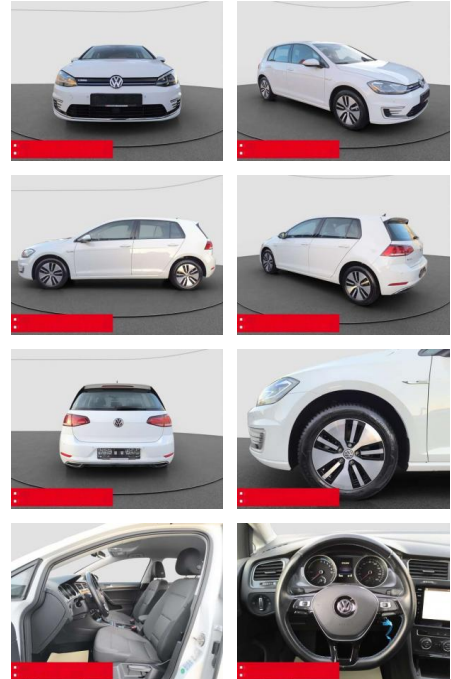

Volkswagen Golf VII Lim. e LED NAVI RFK

BS05-5789_GW Angebot Nr.:

Erstzulassung:	Kilometer:	Farbe:	Leistung:	Kraftstoffart:
01.04.2019	36.000	Weiß	100 kW / 136 PS	Benzin

PREIS
18.090 €

FINANZIERUNGSBEISPIEL
 Laufzeit: 72 Monate Anzahlung: 25 %
 Basis-Finanzierung:* Mtl. Rate:
 Zielraten-Finanzierung:** **167 €**

Vermittlung für: Bank 11
 Repräsentatives Beispiel gem. § 17 Abs. 4 PAngV. Diese Finanzierungsangebote sind Beispiele. Gerne ermitteln wir für Sie Ihr individuelles Angebot.

Ausstattung

- Weiteres** • Zwischenverkauf und Irrtümer
- HIGHLIGHTS NAVIGATIONSSYSTEM DISCOVER vorbehalten.
 - PRO LM-Felgen 16 ASTANA RÜCKFAHRKAMERA
 - BEHEIZBARE FRONTSCHIEBE
 - TEMPOMAT-Geschwindigkeitsregelanlage-GRA
 - ASSISTENZ-SYSTEME Berganfahr-Assistent
 - Fernlichtassistent LIGHT ASSIST FRONT
 - ASSIST Müdigkeitserkennung
 - NOTBREMSASSISTENT ABBIEGE-ASSISTENT
 - Fußgängererkennung NOTRUFSYSTEM
 - Einparkhilfe PDC vorne und hinten
 - INFOTAINMENT & MULTIMEDIA
 - Handyvorbereitung Bluetooth mit FSE
 - Android Auto Apple Car Play
 - Sprachbedienung USB-Schnittstelle
 - APP-CONNECT: Darstellung von SmartphoneApps auf dem Touchscreen
 - KOMFORT Mittelarmlehne vorn 2-Zonen
 - Klimaautomatik AIR CARE Außenspiegel elektrisch anklappbar
 - verstellbar mit Beifahrerabsenkung und