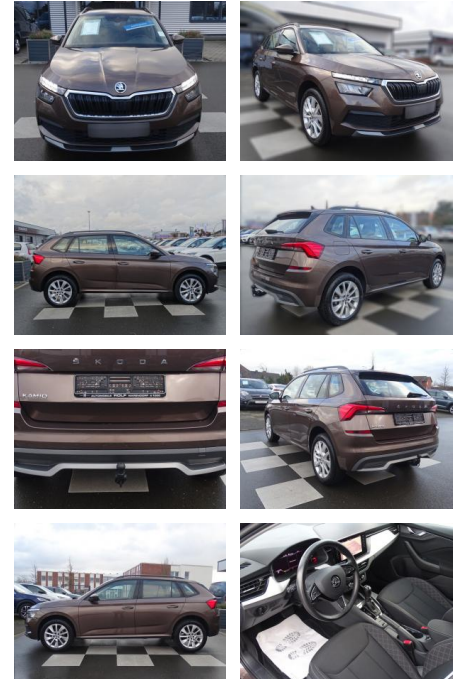

Skoda Kamiq

RA00-21409 **Angebotsnr.:**

| Erstzulassung: | Kilometer: | Farbe: | Leistung: | Kraftstoffart: | Verbr. komb. | CO2-Emission | CO2-Klasse (WLTP) |
|----------------|------------|--------|----------------|----------------|--------------|--------------|-------------------|
| 01.05.2020 | 66.970 | | 85 kW / 116 PS | Benzin | 6,1 l/100km | 139 g/km | E |

Vermittlung für: Bank 11
Repräsentatives Beispiel gem. § 17 Abs. 4 PAngV. Diese Finanzierungsangebote sind Beispiele. Gerne ermitteln wir für Sie Ihr individuelles Angebot.

Ausstattung

Weiteres

- Euro6d
- Umweltplakette: 4(Grün)
- Effizienzklasse: D
- Anhängerkupplung schwenkbar
- DSG Automatikgetriebe
- LED Scheinwerfer
- Tempomat
- Speedlimiter
- Klimaautomatik 2 Zonen
- Fahrassistenten-System: Lane Assist
- Fahrassistenten-System: Front Assist
- Reifendruckkontrollsystem
- Start/Stop-Automatik
- Lichtautomatik
- LED-Tagfahrlicht
- 3. Bremsleuchte
- Servolenkung
- Radio DAB / MP3
- Bluetooth Freisprecheinrichtung
- USB-Anschluss

- Mobile Online Dienste Smart Link
- Android Auto
- Apple CarPlay
- Touchscreen Display
- ESP
- ABS
- ASR
- Einparkhilfe vorne u. hinten
- Leichtmetallfelgen 17 Zoll
- Sommerreifen
- Außenspiegel elektr. verstellbar
- Außenspiegel anklappbar
- Außenspiegel beheizbar
- Fahrer- und Beifahrersitz höhenverstellbar
- Fahrer- Beifahrersitz orthopädisch einstellbar
- ISOFIX Kindersitzhalterung / Beifahrersitz
- Colorverglasung
- Außentemperaturanzeige