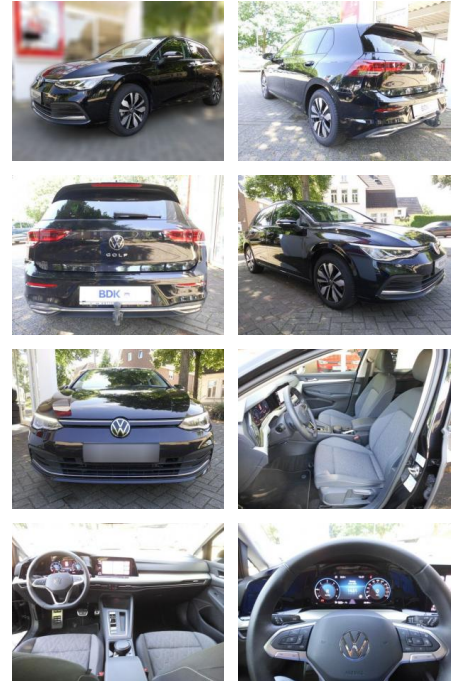

Volkswagen Golf VIII Move, DSG, AHK, KAMERA, ACC, PDC...

AS86-gws 286 ~~109.800,-~~ €

Erstzulassung:	Kilometer:	Farbe:	Leistung:	Kraftstoffart:
18.01.2024	25.000	Diverse	110 kW / 150 PS	Diesel

PREIS	FINANZIERUNGSBEISPIEL	
29.820 €	Laufzeit: 72 Monate	Anzahlung: 25 %
	Basis-Finanzierung:**	Mtl. Rate:
	Zielraten-Finanzierung:**	275 €