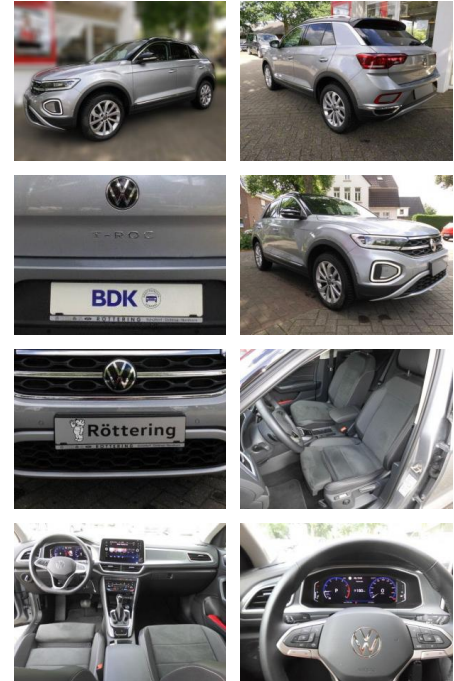

Volkswagen T-Roc Style 1.5

AS86-gws 279 ~~1000~~ 68snr.:

Erstzulassung:	Kilometer:	Farbe:	Leistung:	Kraftstoffart:
18.12.2023	24.154	Diverse	110 kW / 150 PS	Benzin

PREIS
30.040 €

FINANZIERUNGSBEISPIEL

Laufzeit: 72 Monate Anzahlung: 25 %
 Basis-Finanzierung:* Mtl. Rate:
 Zielraten-Finanzierung:** **277 €**