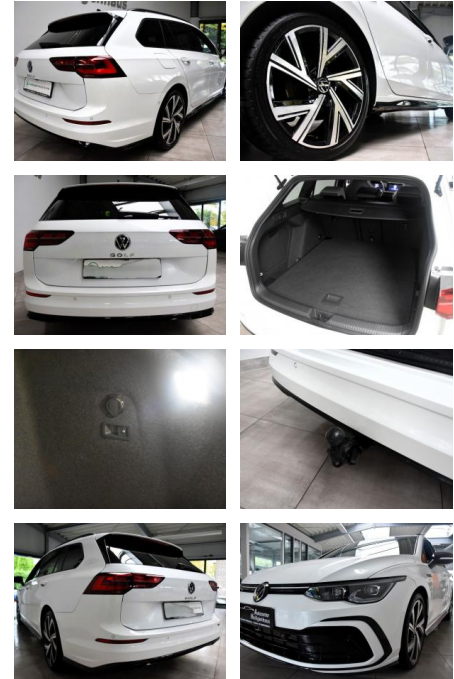

## Volkswagen Golf 8 R-Line IQLED VirtCockp

AH78-XA\*3918Angebotsnr.:

Erstzulassung:	Kilometer:	Farbe:	Leistung:	Kraftstoffart:
19.03.2023	21.403	Diverse	140 kW / 190 PS	Benzin

**PREIS**  
**30.030 €**